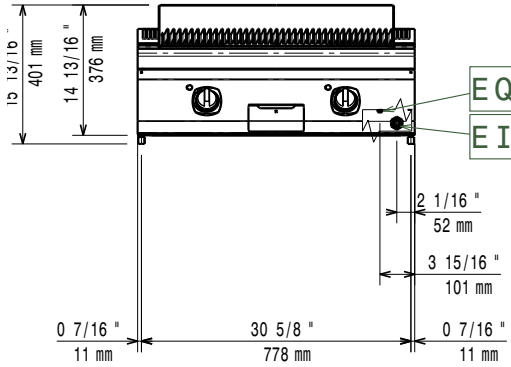

Konstruktion

- Utvändiga paneler i rostfritt stål med Scotch Brite-behandling.
- 1,5 mm tjockt pressat rostfritt stål
- Rät vinkel mellan enheterna för att undvika utrymmen där smuts kan tränga in.
- IPX4-intyget för vattentålighet.

Front

Sida

EI = Elektrisk anslutning
EQ = Ekvipotentiaal skruv

Topp

Elektricitet

Spänning:	380-400 V/3N ph/50/60 Hz
Effekt, max:	8 kW
Total watt:	8 kW

Viktig information

If appliance is set up or next to or against temperature sensitive furniture or similar, a safety gap of approximately 150 mm should be maintained or some form of heat insulation fitted.

Nettovikt:	42 kg
Fraktvikt:	67 kg
Frakthöjd:	520 mm
Fraktbredd:	820 mm
Fraktdjup:	840 mm
Fraktvolym:	0.36 m ³
[NOT TRANSLATED]	N7GE